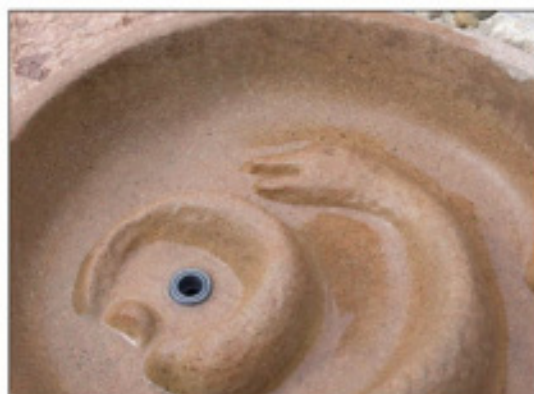

VIRBELA ATELJÉ

VATTEN SKULPTUR LANDSKAP EKOLOGI TEKNIK