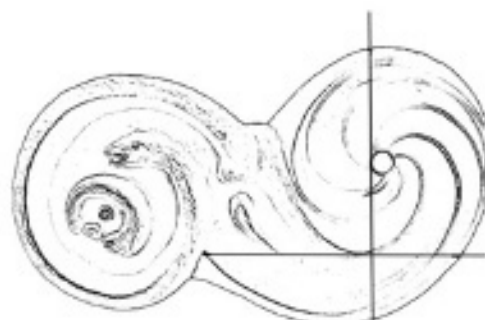

Montage på nedgrävd Droplet pebblepool

Väglinjer för vattenpass.