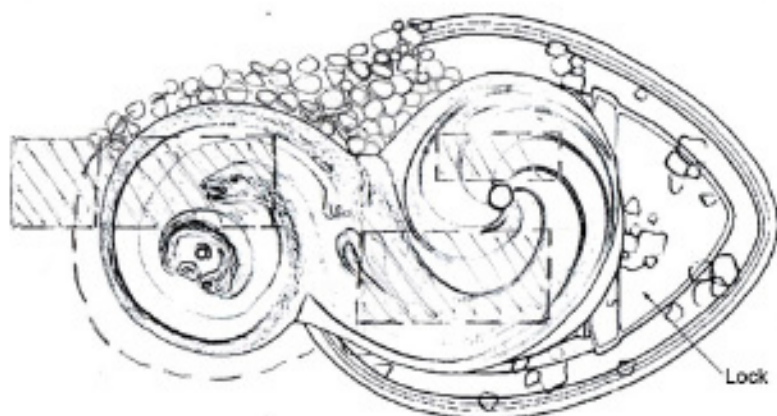

## Ormvirvel vattensulptur

Ormvirvel är ett självcirkulerande vattenkonstverk som passar i mindre trädgårdar. Monteras lämpligen i pumpbrunn T03 Droplet.

För aktuella priser och tillbehör se separat prislista (hämtas från [www.flowforms.se](http://www.flowforms.se)).

## Montage på nedgrävd Droplet pebblepool

Väglinjer för vattenpass.

### Fakta

Längd	105 cm
Bredd	62 cm
Höjd	16 cm
Vikt	50 kg
Flöde	45 l/min
Material	Slätbetong / Konststen
Färg	Svart diabas, grågrön diabas, äldalsporfyr
Nödvändiga tillbehör; vattenbehållare och pump	

**Virbela Ateljé AB**