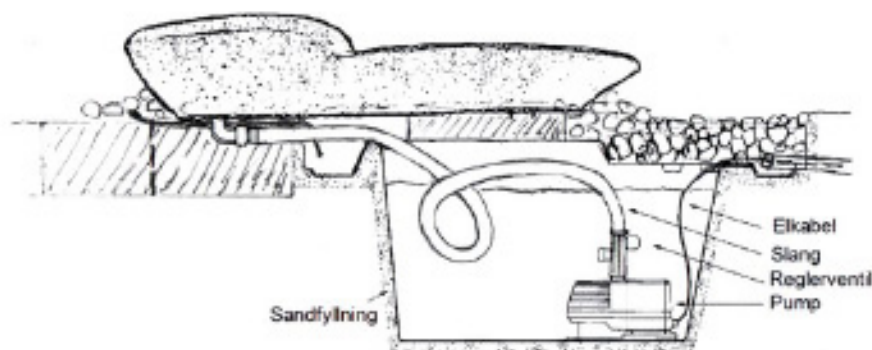

## Ormvirvel vattensulptur

Ormvirvel är ett självcirkulerande vattenkonstverk som passar i mindre trädgårdar. Monteras lämpligen i pumpbrunn T03 Droplet.

För aktuella priser och tillbehör se separat prislista (hämtas från [www.flowforms.se](http://www.flowforms.se)).

## Montage på nedgrävd Droplet pebblepool

Väglinjer för vattenpass.