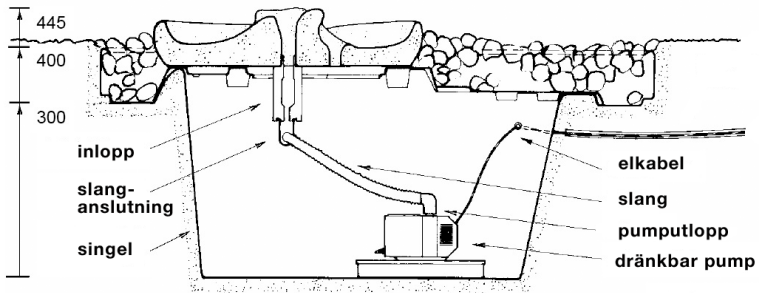

Cornelia Flowform

Cornelia monteras lättast i T03 droplet vattenbehållare.

För aktuella priser och tillbehör se separat prislista (hämtas från www.flowforms.se).

Cornelia. Förslag till montering i T03 Droplet vattenbehållare. Måttsett genomskärningsskiss.

Cornelia i älvdalsporfyr.