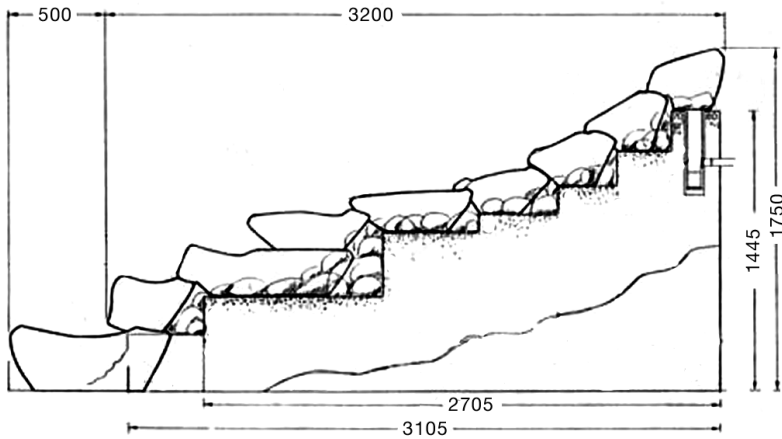

Sevenfold Flowform

Exempelbilder.

För aktuella priser och tillbehör se separat prislista (hämtas från www.flowforms.se).

Fundamentskiss. Exempel.