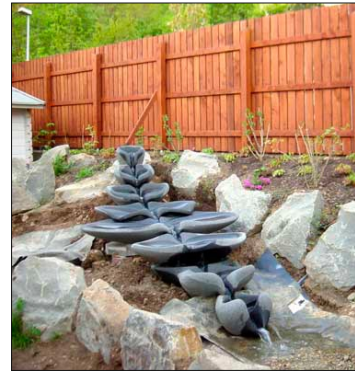

Trädgård i Hobbach.