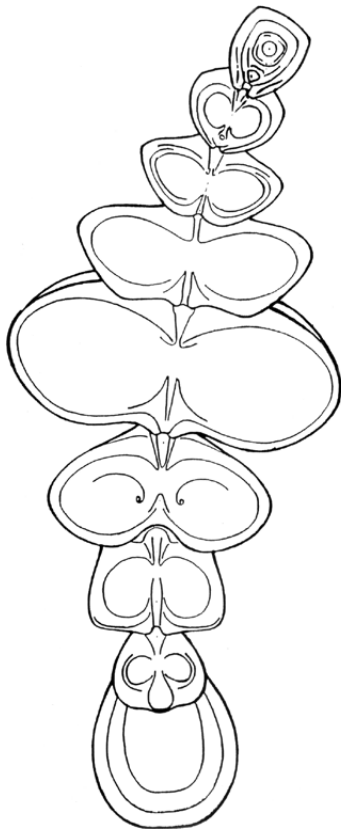

Toppvy. Exempel.

Sevenfold på en skolgård i Darmstadt.