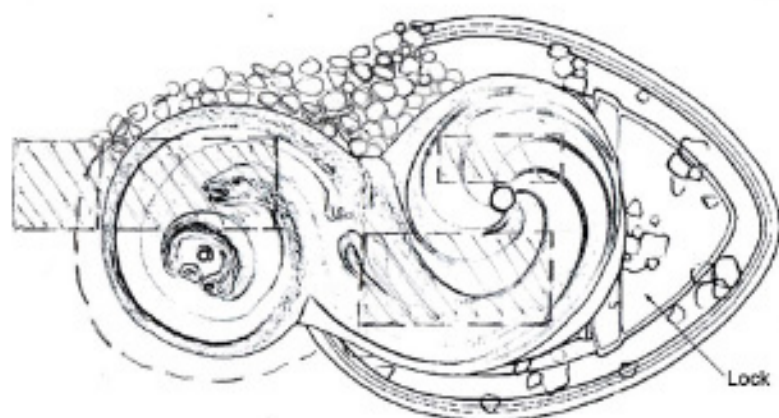

## Ormvirvel vattensulptur

Ormvirvel är ett självcirkulerande vattenkonstverk som passar i mindre trädgårdar. Monteras lämpligen i pumpbrunn T03 Droplet.

För aktuella priser och tillbehör se separat prislista (hämtas från [www.flowforms.se](http://www.flowforms.se)).

## Montage på nedgrävd Droplet pebblepool

Väglinjer för vattenpass.

### Fakta

Längd	105 cm
Bredd	62 cm
Höjd	16 cm
Vikt	50 kg
Flöde	45 l/min
Material	Slätbetong / Konststen
Färg	Svart diabas, grågrön diabas, äldalsporfyr
Nödvändiga tillbehör; vattenbehållare och pump	

Virbela Ateljé, Mölnbovägen 25 K, 153 32 Jämså  
 TEL: 08 551 50 335  
 MAIL: [virbela@flowforms.se](mailto:virbela@flowforms.se)  
 WEBB: [www.flowforms.se](http://www.flowforms.se)