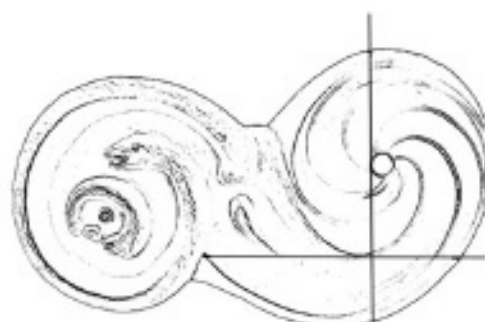

Montage på nedgrävd Droplet pebblepool

Väglinjer för vattenpass.