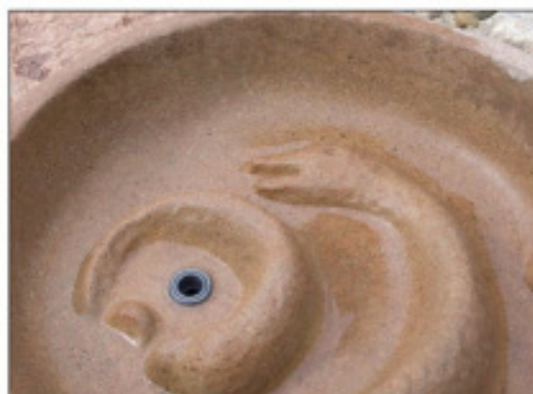

Virbela Ateljé
telefon: 08 551 50 335
e-mail: virbela@flowforms.se
webbplats: www.flowforms.se

VIRBELA ATELJÉ

VATTEN SKULPTUR LANDSKAP EKOLOGI TEKNIK