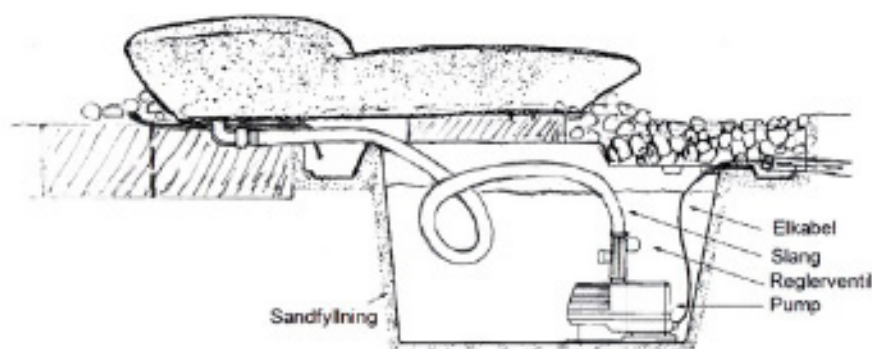

Fakta

Längd	105 cm
Bredd	62 cm
Höjd	16 cm
Vikt	50 kg
Flöde	45 l/min
Material	Slätbetong / Konststen
Färg	Svart diabas, grågrön diabas, äldalsporfyr
Nödvändiga tillbehör; vattenbehållare och pump	

Virbela Ateljé, Mölnbovägen 25 K, 153 32 Jämså
TEL: 08 551 50 335
MAIL: virbela@flowforms.se
WEBB: www.flowforms.se